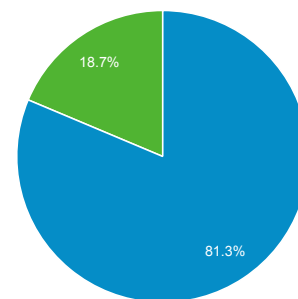

Users

1,476

New Users

1,303

Sessions

1,938

Number of Sessions per User

1.31

Pageviews

3,832

Pages / Session

1.98

Avg. Session Duration

00:01:44

Bounce Rate

63.78%

New Visitor Returning Visitor

Language

Language	Users	% Users
1. en-us	1,453	98.44%
2. ko	10	0.68%
3. en-gb	3	0.20%
4. c	2	0.14%
5. fr	2	0.14%
6. (not set)	1	0.07%
7. de-de	1	0.07%
8. es	1	0.07%
9. ja-jp	1	0.07%
10. ru	1	0.07%